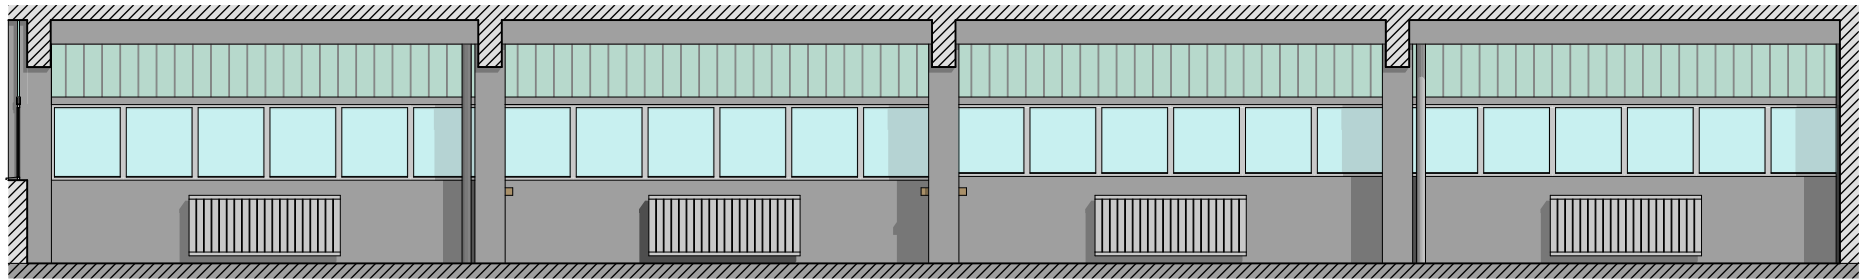

Legenda

Acces sala		Panou electric / intr. general	
Acces dezafectat		Panou sigurante	
Priza / intrerupator		Fereastra cu ochi mobil	
Înteruptoare		Instalatii / tevi	

01

02

03

04

Desfasurata sala STUDIO
scara 1:100