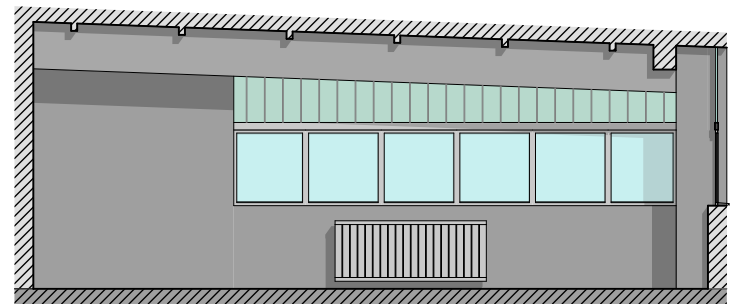

Legenda

Acces sala		Panou electric / intr. general	
Acces dezafectat		Panou sigurante	
Priza / intrerupator		Fereastra cu ochi mobil	
Înteruptoare		Instalatii / tevi	

01

02

03

04

Desfasurata sala STUDIO
scara 1:100