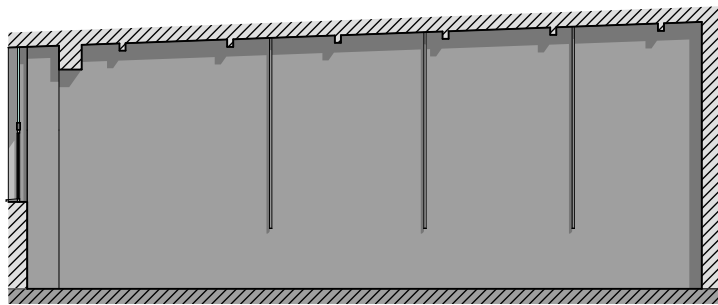

Legenda

Acces sala		Panou electric / intr. general	
Acces dezafectat		Panou sigurante	
Priza / intrerupator		Fereastra cu ochi mobil	
Înteruptoare		Instalatii / tevi	

01

02

03

04

Desfasurata sala STUDIO
scara 1:100